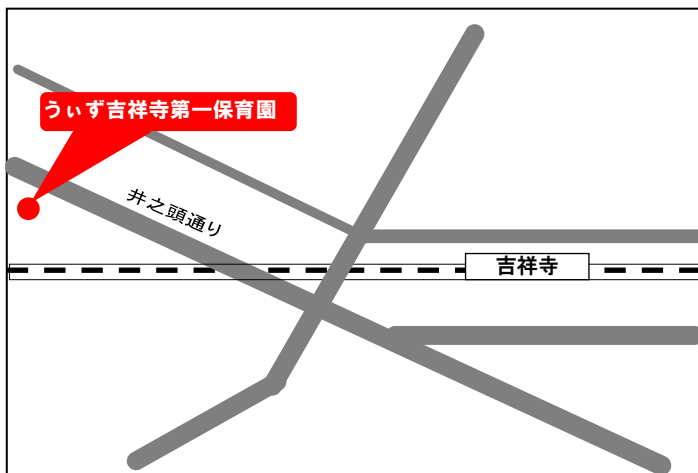

認可保育園

ういず吉祥寺第一保育園

設置・運営	株式会社 WITH
所在地	吉祥寺本町 2-35-12
TEL	0422-27-1565
開設年月日	平成 30 年 4 月 1 日
敷地面積	950.13 m ²
延床面積	581.67 m ²
建物	鉄筋コンクリート造 4階建 1・2階

【開園時間】

月曜～金曜	7:00～20:00 (18:01～延長保育含む)
土曜日	7:00～20:00 (18:01～延長保育含む)