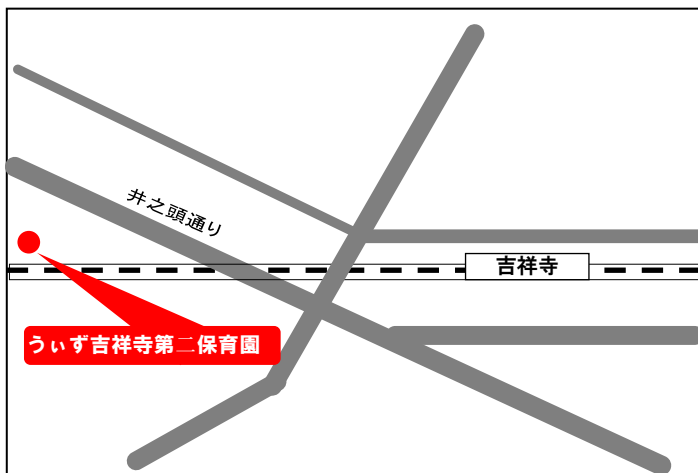

認可保育園

ういず吉祥寺第二保育園

設置・運営	株式会社 WITH
所在地	吉祥寺本町 2-23-4
TEL	0422-27-5468
開設年月日	平成 30 年 4 月 1 日
敷地面積	312.82 m ²
延床面積	298.10 m ²
建物	木造 2 階 建

【開園時間】

月曜～金曜	7:00～20:00 (18:01～延長保育含む)
土曜日	7:00～20:00 (18:01～延長保育含む)

※月齢、年齢によって、利用できる時間が異なります。
 ※実際の保育時間は、保育園と相談のうえで決定します。